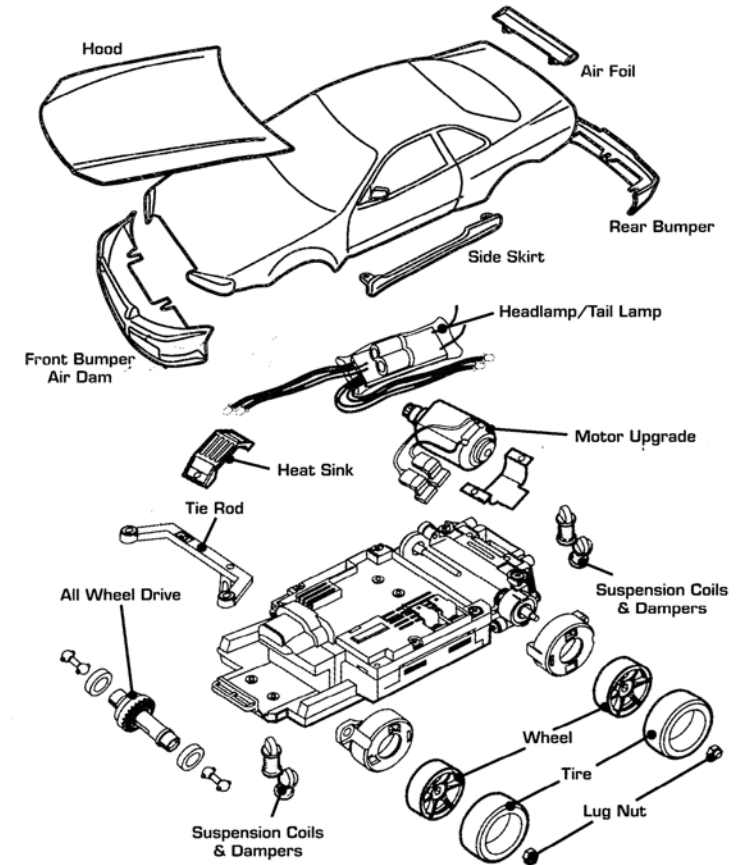

HEXMODS příběh

HEXMODS jsou přizpůsobitelné RC auta přinášející hobby kvalitu a funkce za běžné ceny.

Vyměnitelné karoserie a možnost výměny vnitřních dílů za účelem úpravy výkonu.

- měřítko 1:28
- 4-bit digitální proporcionální ovládání směru a rychlosti
- hnací motor
- servo řízení
- dobíjitelné Li-ion baterie a kabel

Modifikace mohou obsahovat:

Motor – zvýšení rychlosti a točivého momentu
Převodovka – volba rychlosti nebo točivého momentu

Tlumiče
Tuhost
Přizpůsobení ovládání
2WD / 4WD

Disky /
Pneumatiky
Kuličková ložiska
Díly karoserie
Podsvícení / Světla