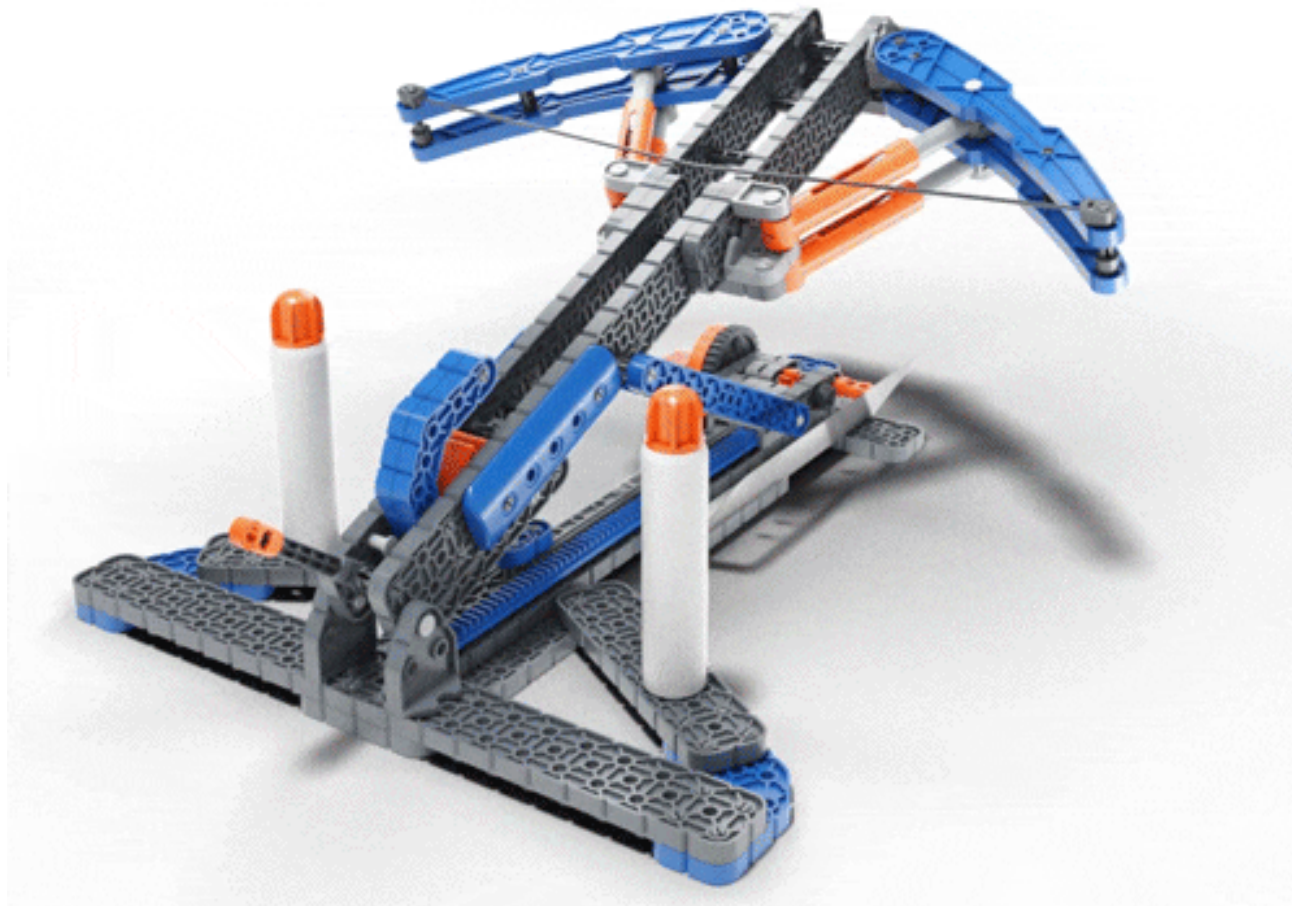

# VEX ROBOTICS CROSSBOW 2.0

Rozšiřte svou představivost při stavbě kuše VEX Crossbow 2.0 s více než 200 díly, které lze k sobě snadno zaklapnout. Nastavte úhel dráhy vaší pěnové šipky pomocí otočného ovladače a nechte ji přeletět přes 12 m zatažením za páku!

**Obsahuje:** průvodce STEM a 3 pěnové šipky s gumovou špičkou

**Věk:** 14+

9.06W x 10.04H x 2.56D  
(inches)

# »»» CROSSBOW 2.0 V AKCI!

# VEX ROBOTICS CATAPULT 2.0

Tato stavebnice obsahuje více než 160 dílků, které jsou skvělé pro začínající inženýry. Stavějte, testujte a vystřelujte kuličky na vzdálenost větší než 6 m. Otočením ovladače nabijte VEX Catapult 2.0 a zatažením za spouštěcí páku vystřelte!