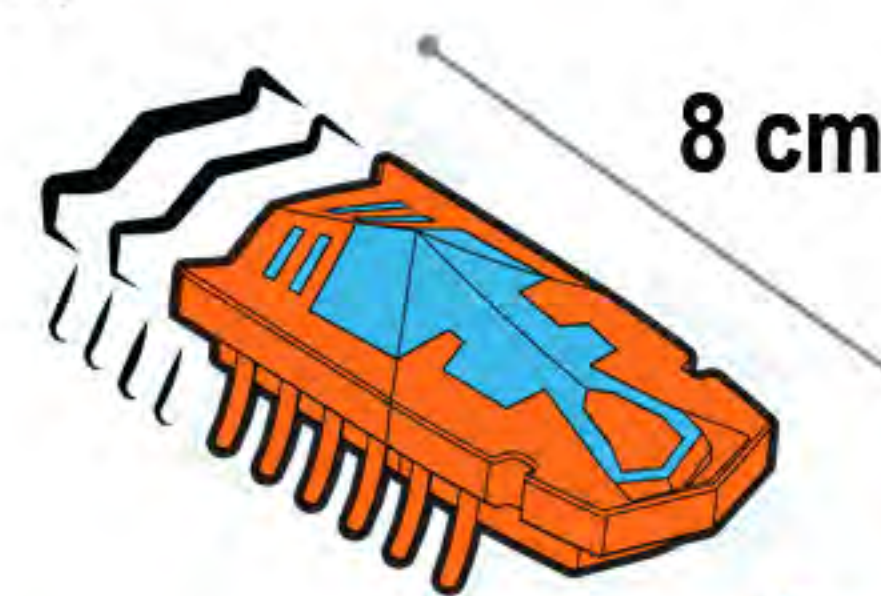

### 1. CuddleBots - HEXBUG pro nejmenší!

Uvolněte cestu pro měkké, hebké a vtipné robotické zvířátko. HEXBUG vstupuje do říše batolat s inovativní hračkou HEXBUG® CuddleBot.

Tito robokamarádi jsou zcela bezpeční pro děti již od 18 měsíců. Díky vibračnímu motorku běhají po podlaze a dokáží zabavit každé dítě. Navíc krásně květinově voní.

HEXBUG CuddleBot jsou k dispozici ve 2 provedeních: včelka Betty a světluška Freddy.

Napájení: 2 ks AG13 (jsou součástí balení).  
Kat.č.: 805181/805182  
DMOC: 299 Kč

**18M+**

### 2. Nano JUNIOR - větší, pro menší!

Konec pokukování po hračkách starších sourozenců, je tu HEXBUG Nano Junior! Nejoblíbenější mikrorobot v maxi provedení. Tito robokamarádi jsou zcela bezpeční pro děti již od 18 měsíců. Díky vibračnímu motorku běhají po podlaze a dokáží zabavit každé dítě.