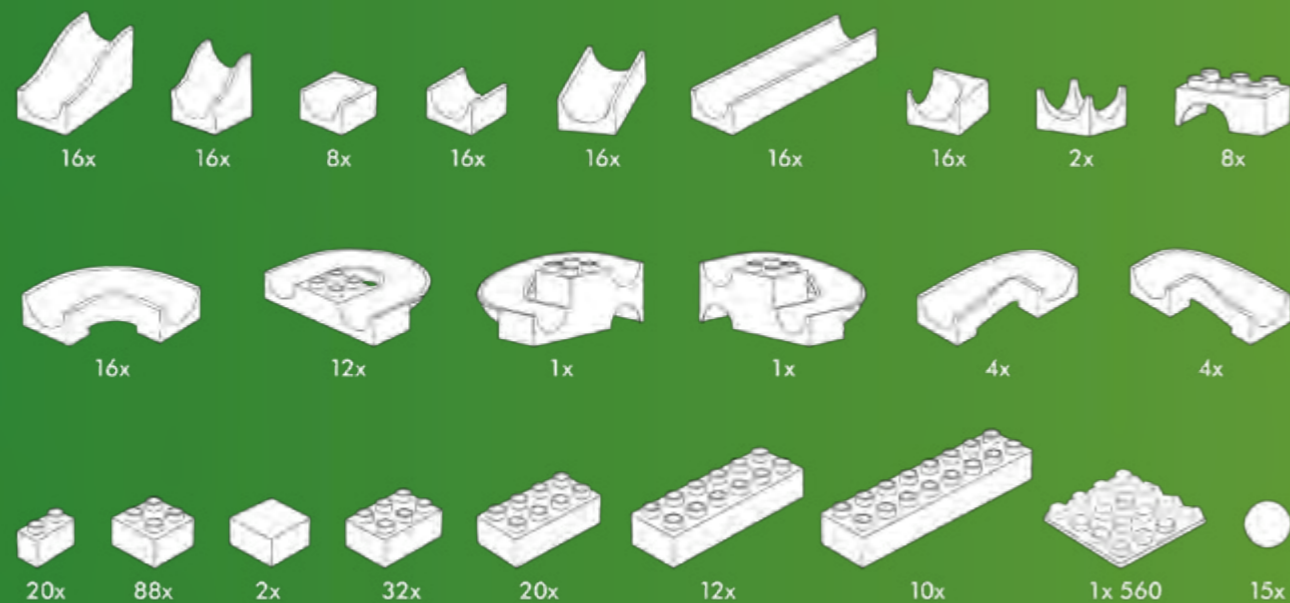

Made in
Germany

více informací naleznete na:

www.hubelino.com

HUBELINO pro školky

Stavební set #420541

EAN 4250331420541

Tato stavebnice je nejvhodnějším vstupem do světa HUBELINO. Obsahuje vše, co potřebujete, abyste mohli začít: velkou základní desku, spousty prvků kuličkové dráhy, kostek a samozřejmě kuliček.