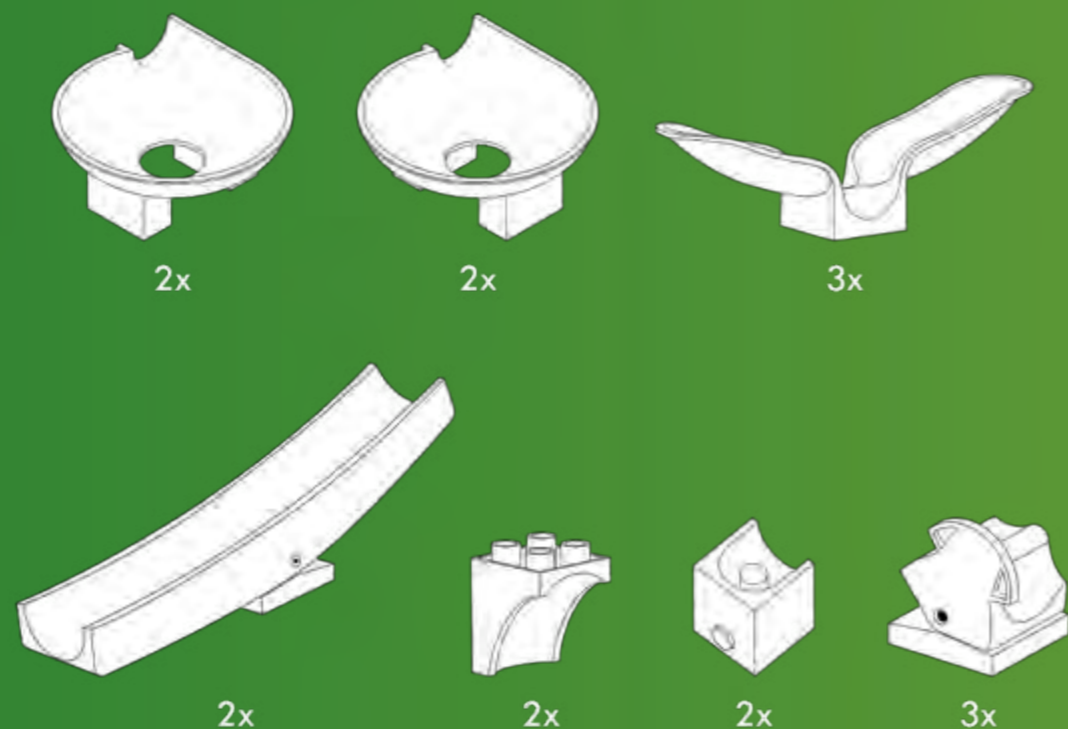

HUBELINO pro školky

Rozšíření #420565

Tato rozšiřující sada je perfektním doplňkem každé HUBELINO kuličkodráhy, která je s touto sadou ještě více ohromující. Sada obsahuje všech pět rozšíření HUBELINO (trychtýře, houpačky, kolébky, přepínače a katapulty), z nichž každé vysvětluje jiné základní fyzikální principy. Tato sada je ideální pro pokročilé stavitele kuličkodráh.

EAN 4250331420565