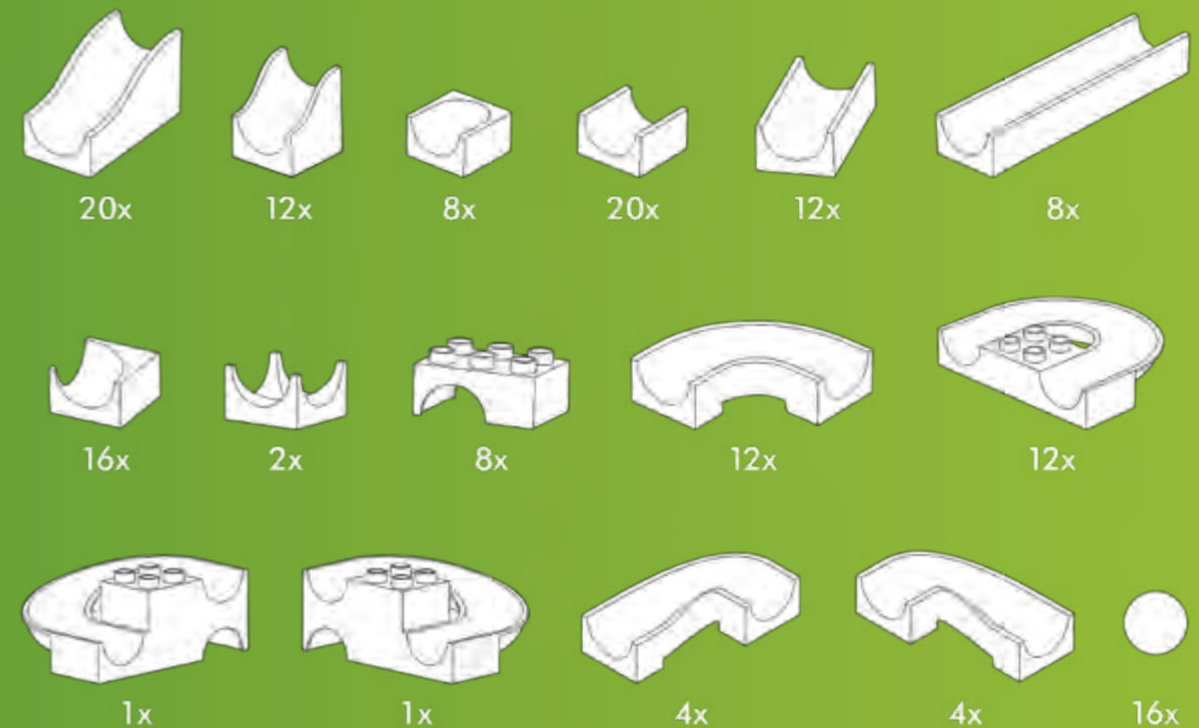

HUBELINO pro školky

Prvky kuličkové dráhy #420558

EAN 4250331420558

Objevte všechny prvky kuličkové dráhy a vdechněte nový život vašim stávajícím stavebnicím. Budujte dynamické a velkolepé kuličkové dráhy.